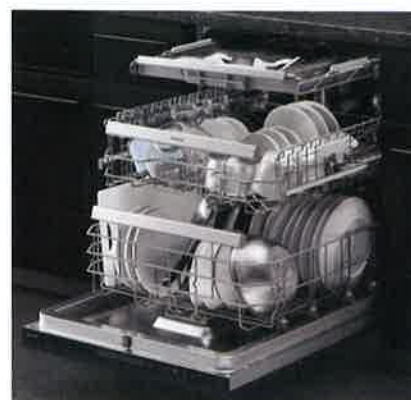

「余熱乾燥」方式を進化させたAutoOpen乾燥を採用。プログラム終了後、自動的にドアが少し開き、気化熱で素早く食器を乾燥させます。

世界初、洗剤自動投入システムAutoDosを採用。プログラムに合わせて最適な洗剤量が、最適なタイミングで正確に投入されます。

「ナノイーX」送風で庫内を清潔に。
パナソニック製食器洗い乾燥機