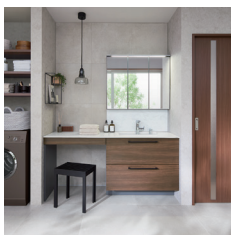

Aコース対象

Bコース対象

ESCUA Ls

キッチン ○ システムキッチン ザ・クラッソ

浴室 ○ システムバスルーム シンラHKシリーズ
○ マンションリモデルバスルーム シンラWKシリーズ
○ システムバスルーム サザナ
○ マンションリモデルバスルーム ひろがるWYほっकारリ床シリーズ

洗面所 ○ エスクア ○ エスクアLS
○ ドレーナ ○ オクターブ ○ オクターブスリム
※オクターブLiteは対象外となります。

レストルーム ○ ウォッシュレット一体形便器 ネオレスト 全タイプ
○ アプリコット

応募要項

対象 キャンペーン期間中に対象商品をご納品いただいたお客様
納品・応募期間 2024年4月20日(土)～2024年7月31日(水)※対象商品の設置が完了次第ご応募いただけます。(引き渡し完了してなくても可)
応募方法 表面記載の専用WEBページにて、ご納品いただいた商品の製造番号のほか必要情報を全てご入力の上ご応募ください。

製造番号 記載位置

抽選 8月抽選・発送予定
当選発表 厳正な抽選の上、商品の発送をもって代えさせていただきます。

※「[スペース]」「[-(ハイフン)]」を除いてご入力下さい。
※商品によって表示場所が異なる場合があります。
取扱説明書の内容に沿ってご確認ください。

ご注意

●日本国内居住者に限らせていただきます。●対象商品1台につき1回のみご応募いただけます。●商品の設置には施工が必要となるため、ご発注は工事会社様への依頼になります。●ご応募いただいた後の応募内容の変更はできません。●次の場合はご応募が無効となりますのでご注意ください。・対象商品のご採用がない場合 ・応募内容に虚偽もしくは不備がある場合 ・お客さまのご住所、転居先が不明等で賞品がお届けできない場合 ・ご応募いただいたお客さまのPC、スマートフォン等のメール設定でキャンペーン事務局からのメール (totocp2024@netcp.jp) が受信できない場合 ・その他、応募に関して不正があった場合
●ご当選された方には、商品確認のためご本人様、工事店様にご連絡させていただく場合がございます。

個人情報の取り扱いについて

ご応募いただきましたお客様の個人情報につきましては厳重に管理し、当キャンペーンの抽選・商品の発送に使用させていただきます。また、TOTO株式会社の商品情報および統計的情報として活用し、その他の目的では使用いたしません。